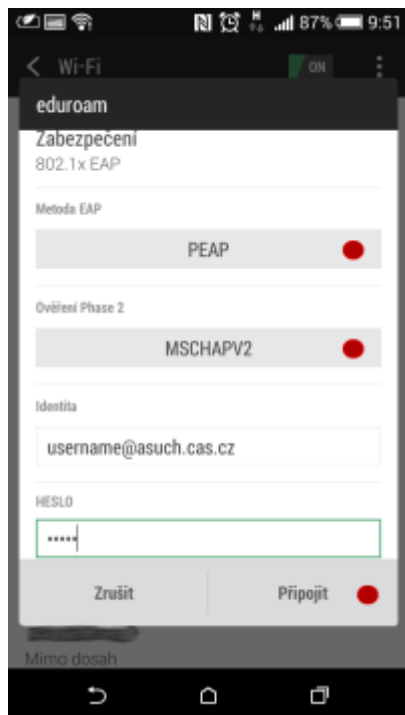

Připojení do sítě Eduroam

cesta pro nastavení v menu zařízení: Nastavení → Bezdrátová připojení a sítě → Nastavení WiFi → vybrat síť eduroam

1. Metoda EAP: **PEAP**
2. Ověření Phase 2: **MSCHAPV2**
3. Identita: ***uživatelské jméno@asuch.cas.cz***
4. Heslo bezdrátové sítě: ***vaše heslo do sítě ASUCH***
5. pokročilé možnosti není třeba nastavovat

Připojení VPN

cesta pro nastavení v menu zařízení: Nastavení → v sekci Bezdrátová připojení a sítě → Další → Sítě VPN

Před nastavením VPN je nutné nastavit kód PIN nebo heslo zámku obrazovky

1. Přidat profil VPN
2. Název: *např.* **VPN ASUCH**
3. Typ: **PPTP**
4. Adresa serveru: **vpn.asuch.cas.cz**
5. Šifrování PPP (MPPE): **zaškrtnout**
6. nezobrazovat rozšířené možnosti
7. Uložit
8. při připojování zadáte asuch\uživatelské jméno a vaše heslo do sítě ASUCH