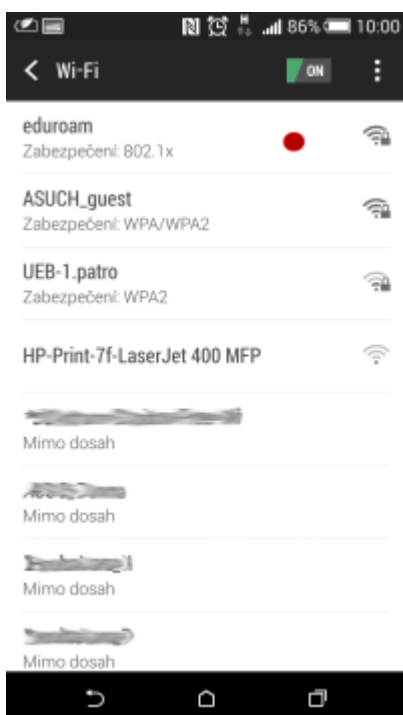

Připojení do sítě Eduroam

cesta pro nastavení v menu zařízení: Nastavení → Bezdrátová připojení a sítě → Nastavení WiFi → vybrat síť eduroam

1. Metoda EAP: **PEAP**
2. Ověření Phase 2: **MSCHAPV2**
3. Identita: ***uživatelské jméno@asuch.cas.cz***
4. Heslo bezdrátové sítě: ***vaše heslo do sítě ASUCH***
5. pokročilé možnosti není třeba nastavovat

Připojení VPN

cesta pro nastavení v menu zařízení: Nastavení → v sekci Bezdrátová připojení a sítě → Další → Sítě VPN

Před nastavením VPN je nutné nastavit kód PIN nebo heslo zámku obrazovky

1. Přidat profil VPN
2. Název: *např.* **VPN ASUCH**
3. Typ: **PPTP**
4. Adresa serveru: **vpn.asuch.cas.cz**
5. Šifrování PPP (MPPE): **zaškrtnout**
6. nezobrazovat rozšířené možnosti
7. Uložit
8. při připojování zadáte asuch\uživatelské jméno a vaše heslo do sítě ASUCH