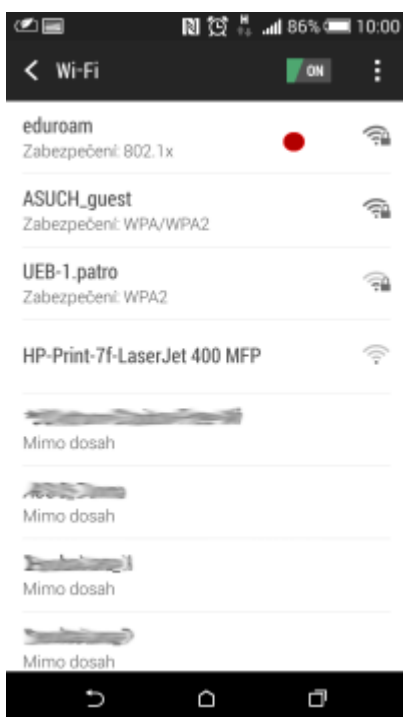

Připojení do sítě Eduroam

cesta pro nastavení v menu zařízení: Nastavení → v sekci Bezdrátová připojení a sítě → Wi-Fi (zapnout) → vybrat síť eduroam

1. Metoda EAP: **PEAP**
2. Ověření Phase 2: **MSCHAPV2**
3. Identita: **uživatelské jméno@asuch.cas.cz**
4. Heslo bezdrátové sítě: **vaše heslo do sítě ASUCH**
5. pokročilé možnosti není třeba nastavovat

Připojení VPN

cesta pro nastavení v menu zařízení: Nastavení → v sekci Bezdrátová připojení a sítě → Další → Sítě VPN

Před nastavením VPN je nutné nastavit kód PIN nebo heslo zámku obrazovky

1. Přidat profil VPN
2. Název: *např.* **VPN ASUCH**
3. Typ: **PPTP**
4. Adresa serveru: **vpn.asuch.cas.cz**
5. Šifrování PPP (MPPE): **zaškrtnout**
6. nezobrazovat rozšířené možnosti
7. Uložit
8. při připojování zadáte asuch\uživatelské jméno a vaše heslo do sítě ASUCH