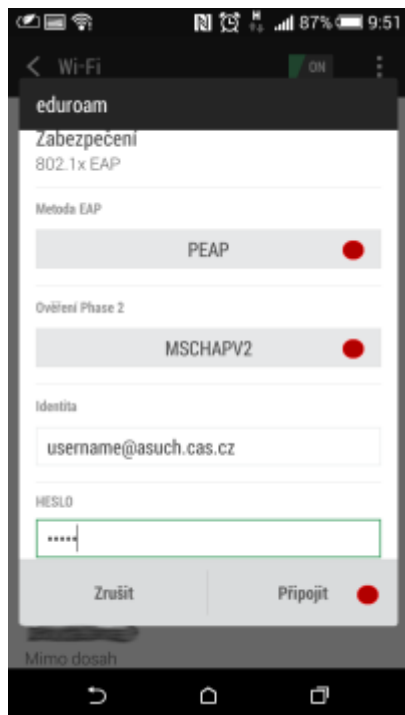

Připojení do sítě Eduroam

cesta pro nastavení v menu zařízení: Nastavení → v sekci Bezdrátová připojení a sítě → Wi-Fi (zapnout) → vybrat síť eduroam

1. Metoda EAP: **PEAP**
2. Ověření Phase 2: **MSCHAPV2**
3. Identita: **uživatelské jméno@asuch.cas.cz**
4. Heslo bezdrátové sítě: **vaše heslo do sítě ASUCH**
5. pokročilé možnosti není třeba nastavovat

Připojení VPN

cesta pro nastavení v menu zařízení: Nastavení → v sekci Bezdrátová připojení a sítě → Další → Sítě VPN

Před nastavením VPN je nutné nastavit kód PIN nebo heslo zámku obrazovky

1. Přidat profil VPN
2. Název: *např.* **VPN ASUCH**
3. Typ: **PPTP**
4. Adresa serveru: **vpn.asuch.cas.cz**
5. Šifrování PPP (MPPE): **zaškrtnout**
6. nezobrazovat rozšířené možnosti
7. Uložit
8. při připojování zadáte asuch\uživatelské jméno a vaše heslo do sítě ASUCH