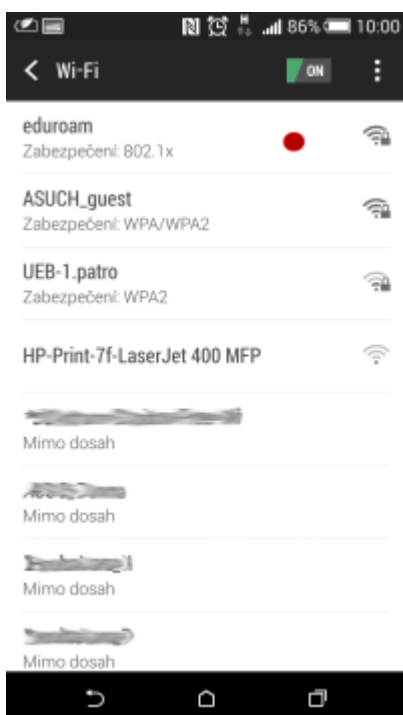

Připojení do sítě Eduroam

cesta pro nastavení v menu zařízení: Nastavení → v sekci Bezdrátová připojení a sítě → Wi-Fi (zapnout) → vybrat síť eduroam

1. Metoda EAP: **PEAP**
2. Ověření Phase 2: **MSCHAPV2**
3. Identita: **uživatelské jméno@asuch.cas.cz**
4. Heslo bezdrátové sítě: **vaše heslo do sítě ASUCH**
5. pokročilé možnosti není třeba nastavovat

Připojení VPN

cesta pro nastavení v menu zařízení: Nastavení → v sekci Bezdrátová připojení a sítě → Další → Sítě VPN

Před nastavením VPN je nutné nastavit kód PIN nebo heslo zámku obrazovky

1. Přidat profil VPN
2. Název: *např.* **VPN ASUCH**
3. Typ: **PPTP**
4. Adresa serveru: **vpn.asuch.cas.cz**
5. Šifrování PPP (MPPE): **zaškrtnout**
6. nezobrazovat rozšířené možnosti
7. Uložit
8. při připojování zadáte asuch\uživatelské jméno a vaše heslo do sítě ASUCH