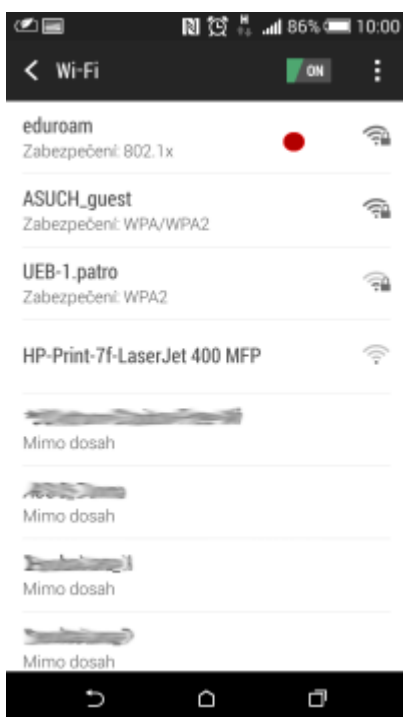

## Připojení do sítě Eduroam

cesta pro nastavení v menu zařízení: Nastavení → v sekci Bezdrátová připojení a sítě → Wi-Fi (zapnout) → vybrat síť eduroam

1. Metoda EAP: **PEAP**
2. Ověření Phase 2: **MSCHAPV2**
3. Identita: **uživatelské jméno@asuch.cas.cz**
4. Heslo bezdrátové sítě: **vaše heslo do sítě ASUCH**
5. pokročilé možnosti není třeba nastavovat

## Připojení VPN

cesta pro nastavení v menu zařízení: Nastavení → v sekci Bezdrátová připojení a sítě → Další → Síť VPN

Před nastavením VPN je nutné nastavit kód PIN nebo heslo zámku obrazovky

1. Přidat profil VPN
2. Název: *např.* **VPN ASUCH**
3. Typ: **PPTP**
4. Adresa serveru: **vpna.asuch.cas.cz**
5. Šifrování PPP (MPPE): **zaškrtnout**
6. nezobrazovat rozšířené možnosti
7. Uložit
8. při připojování zadáte asuch\uživatelské jméno a vaše heslo do sítě ASUCH