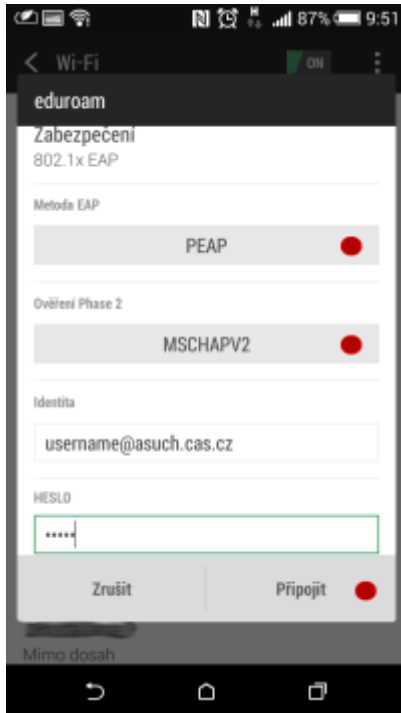

## Připojení do sítě Eduroam

cesta pro nastavení v menu zařízení: Nastavení → v sekci Bezdrátová připojení a sítě → Wi-Fi (zapnout) → vybrat síť eduroam

1. Metoda EAP: **PEAP**
2. Ověření Phase 2: **MSCHAPV2**
3. Certifikát CA: Neověřovat
4. Identita: **uživatelské jméno@icpf.cas.cz** nebo (@ueb.cas.cz, @gli.cas.cz, @tc.cas.cz) dle vaší organizace
5. Heslo bezdrátové sítě: **vaše heslo do sítě ASUCH**
6. pokročilé možnosti není třeba nastavovat

## Připojení VPN

cesta pro nastavení v menu zařízení: Nastavení → v sekci Bezdrátová připojení a sítě → Další → Síť VPN

Před nastavením VPN je nutné nastavit kód PIN nebo heslo zámku obrazovky

1. Přidat profil VPN
2. Název: *např.* **VPN ASUCH**
3. Typ: **PPTP**
4. Adresa serveru: **vpna.asuch.cas.cz**
5. Šifrování PPP (MPPE): **zaškrtnout**
6. nezobrazovat rozšířené možnosti
7. Uložit
8. při připojování zadáte asuch\uživatelské jméno a vaše heslo do sítě ASUCH