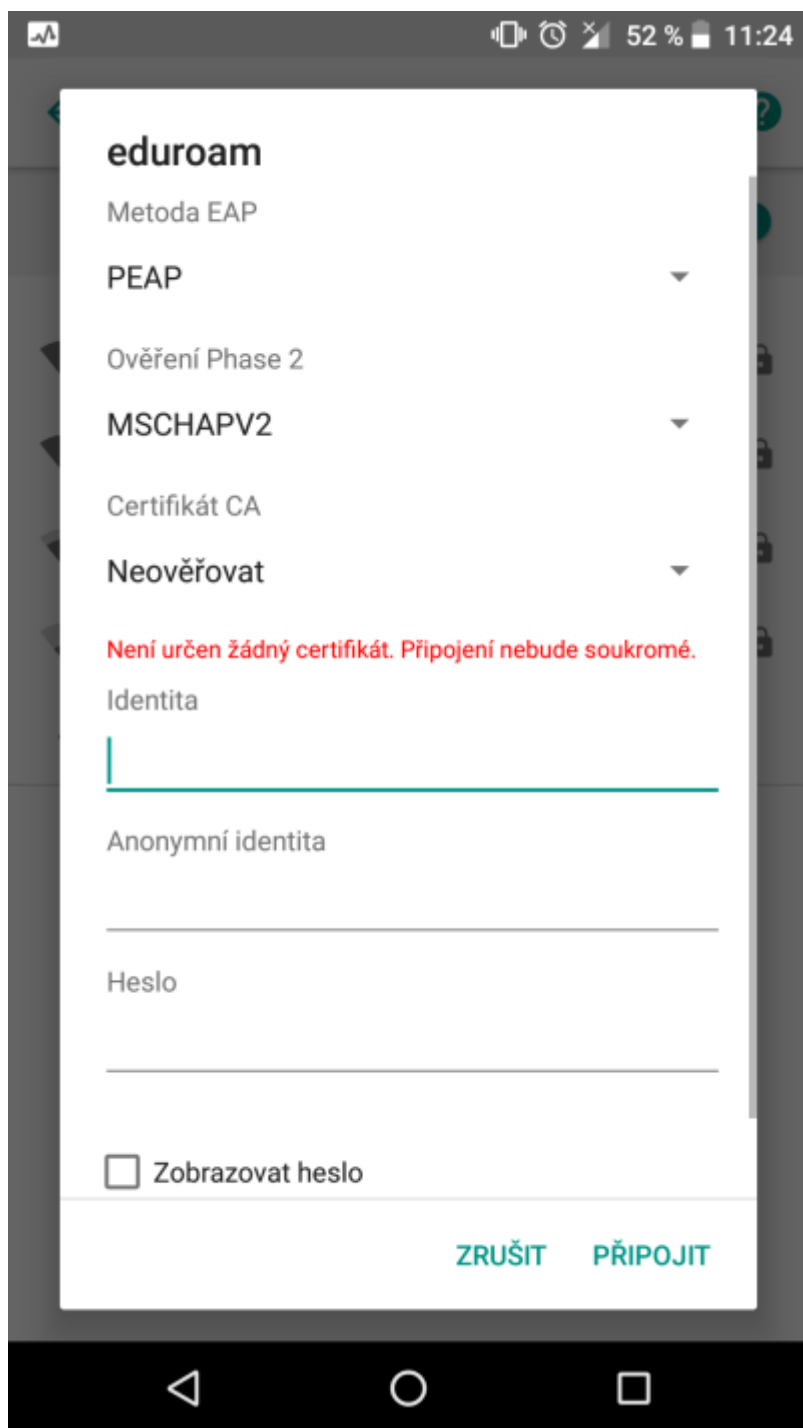

## Připojení do sítě Eduroam

cesta pro nastavení v menu zařízení: Nastavení → v sekci Bezdrátová připojení a sítě → Wi-Fi (zapnout) → vybrat síť eduroam

1. Metoda EAP: **PEAP**
2. Ověření Phase 2: **MSCHAPV2**
3. Certifikát CA: Neověřovat
4. Identita: **uživatelské jméno@icpf.cas.cz** nebo (@ueb.cas.cz, @gli.cas.cz, @tc.cas.cz) dle vaší organizace
5. Heslo bezdrátové sítě: **vaše heslo do sítě ASUCH**
6. pokročilé možnosti není třeba nastavovat

## Připojení VPN

cesta pro nastavení v menu zařízení: Nastavení → v sekci Bezdrátová připojení a sítě → Další → Sít VPN

Před nastavením VPN je nutné nastavit kód PIN nebo heslo zámku obrazovky

1. Přidat profil VPN
2. Název: *např.* **VPN ASUCH**